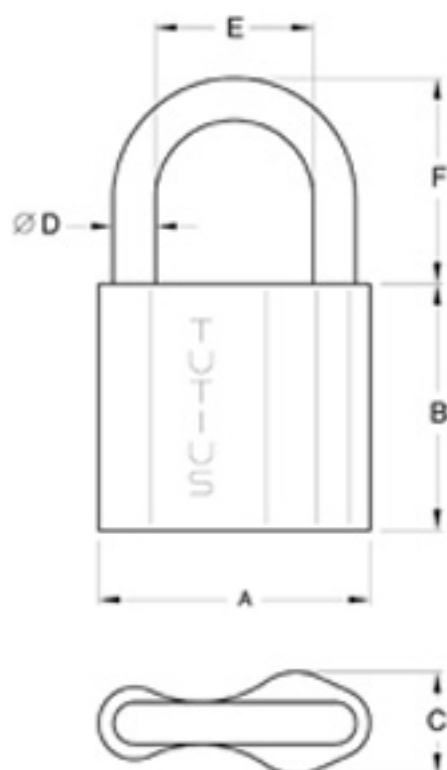

Rendelési minta:

2048-45-3K

2048-45-115-3K

2048-45-HU-3K

Típus	A	B	C	D	E	F
2048-35	35	32	13.5	5.7	20	26
2048-45	45	41	17	7	26	3
2048-45-115	45	41	17	7	26	115
2048-55	55	44	20	9	31	39